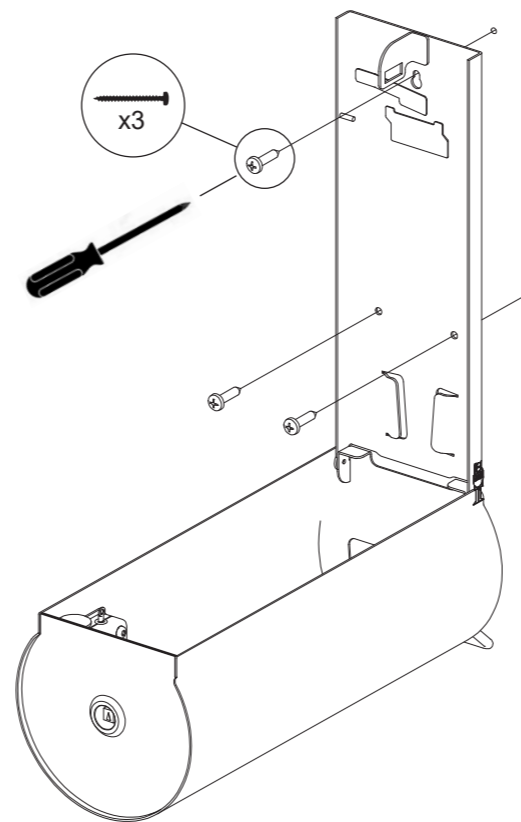

DAN DRYER BJÖRK manuelle dispensere / manual dispensers / manuelle Spender / distributeurs manuels

3120-3125-3130
flydende sæbe / liquid soap
Flüssigseife / savon liquide

3140-3145-3150
flydende desinfektion / liquid disinfection / Desinfektion / désinfectant liquide

3160-3165-3170
skumsæbe / foam soap
Schaumseife / savon mousse

1.

2.

3.

4.

5.

6.

7.