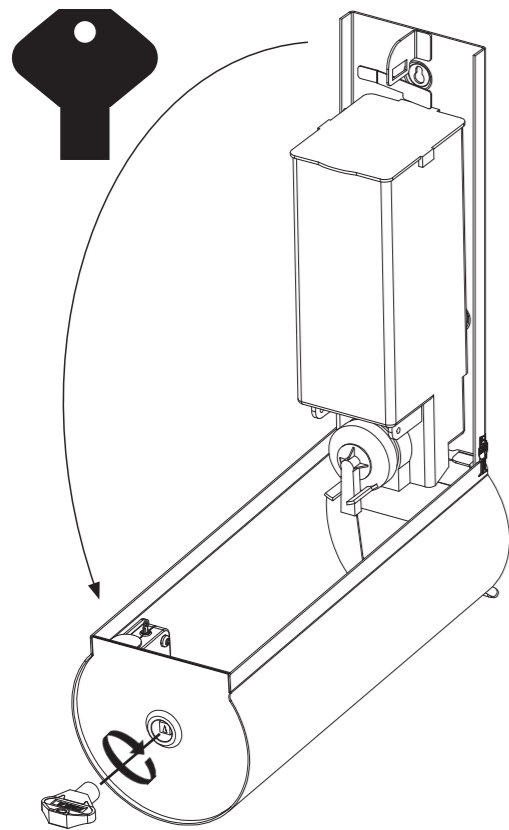

DAN DRYER BJÖRK manuelle dispensere / manual dispensers / manuelle Spender / distributeurs manuels

3120-3125-3130
flydende sæbe / liquid soap
Flüssigseife / savon liquide

3140-3145-3150
flydende desinfektion / liquid disinfection / Desinfektion / désinfectant liquide

3160-3165-3170
skumsæbe / foam soap
Schaumseife / savon mousse

1.

2.

3.

4.

5.

6.

7.