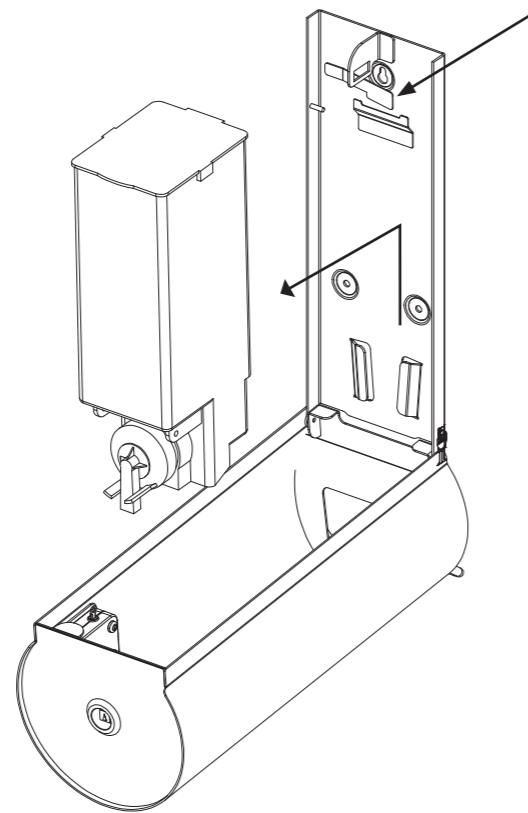

DAN DRYER BJÖRK manuelle dispensere / manual dispensers / manuelle Spender / distributeurs manuels

3120-3125-3130
flydende sæbe / liquid soap
Flüssigseife / savon liquide

3140-3145-3150
flydende desinfektion / liquid disinfection / Desinfektion / désinfectant liquide

3160-3165-3170
skumsæbe / foam soap
Schaumseife / savon mousse

1.

2.

3.

4.

5.

6.

7.